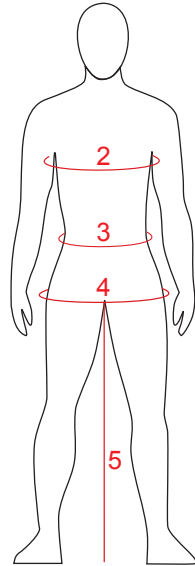

## Ursuit size chart, men

	height (1)	chest (2)	waist (3)	hips (4)	inner leg (5)	std shoe size
<b>XS</b>	150-155	80-86	65-70	80-86	73	39/UK 6/US 7
<b>S short</b>	152-157	86-96	70-80	86-94	73	39/UK 6/US 7
<b>S</b>	157-164	86-96	70-80	86-94	75	39/UK 6/US 7
<b>S tall</b>	164-170	86-96	70-80	86-94	79	39/UK 6/US 7
<b>M short</b>	160-166	96-104	80-90	94-102	77	42/UK 8/US 9
<b>M</b>	166-174	96-104	80-90	94-102	81	42/UK 8/US 9
<b>M tall</b>	174-180	96-104	80-90	94-102	84	42/UK 8/US 9
<b>L short</b>	170-176	104-112	90-100	102-110	83	43/UK 9/US 10
<b>L</b>	176-182	104-112	90-100	102-110	86	43/UK 9/US 10
<b>L tall</b>	182-190	104-112	90-100	102-110	90	43/UK 9/US 10
<b>XL short</b>	178-184	112-120	100-110	110-118	88	44/UK 10/US 11
<b>XL</b>	184-191	112-120	100-110	110-118	92	44/UK 10/US 11
<b>XL tall</b>	191-198	112-120	100-110	110-118	95	44/UK 10/US 11
<b>XXL short</b>	186-193	120-128	110-120	118-126	94	47/UK 12/US 13
<b>XXL</b>	193-200	120-128	110-120	118-126	97	47/UK 12/US 13
<b>XXL tall</b>	200-208	120-128	110-120	118-126	99	47/UK 12/US 13
<b>XXXL short</b>	195-202	128-136	120-130	126-134	97	47/UK 12/US 13
<b>XXXL</b>	202-210	128-136	120-130	126-134	99	48/UK 13/US 14

## Ursuit size chart, women

	height (1)	chest (2)	waist (3)	hips (4)	inner leg (5)	std shoe size
<b>XS</b>	145-153	72-80	60-64	80-88	68	36-37/UK 4/US 5
<b>S short</b>	150-156	80-88	64-72	88-96	70	38/UK 5/US 6
<b>S</b>	156-164	80-88	64-72	88-96	72	38/UK 5/US 6
<b>S tall</b>	164-170	80-88	64-72	88-96	75	38/UK 5/US 6
<b>M short</b>	158-164	88-96	72-80	96-104	74	39/UK 6/US 7
<b>M</b>	164-172	88-96	72-80	96-104	77	39/UK 6/US 7
<b>M tall</b>	172-178	88-96	72-80	96-104	79	39/UK 6/US 7
<b>L short</b>	166-172	96-104	80-88	104-112	79	40-41/UK 7/US 8
<b>L</b>	172-180	96-104	80-88	104-112	82	40-41/UK 7/US 8
<b>L tall</b>	180-184	96-104	80-88	104-112	83	40-41/UK 7/US 8
<b>XL short</b>	174-180	104-116	88-100	112-124	82	40-41/UK 7/US 8
<b>XL</b>	180-184	104-116	88-100	112-124	84	40-41/UK 7/US 8